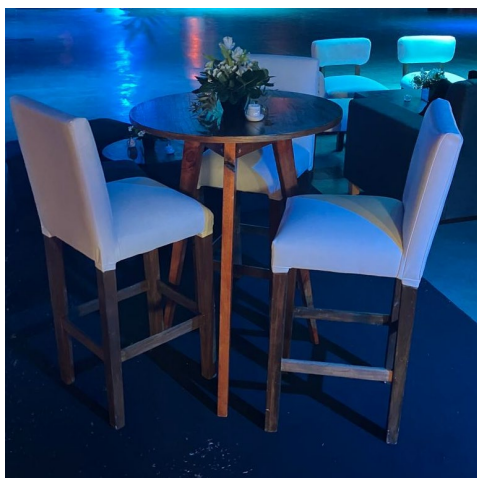

**MESA ALTA BAR
INDUSTRIAL BASE
HIERRO Y TAPA
MADERA
4 BANQUETAS
INDUSTRIALES
4 PAX**

MESAS ALTAS CON BANQUETAS

MESA ALTA BARRA
BASE HIERRO Y TAPA
MADERA
4 BANQUETAS
MATERAS ALTAS
4 PAX

MESA ALTA BAR
BASE HIERRO Y
TAPA MADERA
4 BANQUETAS
MATERAS ALTAS
3 PAX

MESAS ALTAS CON BANQUETAS

**MESA ALTA BAR
GERVASONI
4 BANQUETAS
TOLIX NEGRAS
4 PAX**

**MESA ALTA BAR
GERVASONI
4 BANQUETAS
MATERAS
4 PAX**

**MESA ALTA BAR
INDUSTRIAL BASE
HIERRO Y TAPA
MADERA
4 BANQUETAS
INDUSTRIALES
4 PAX**