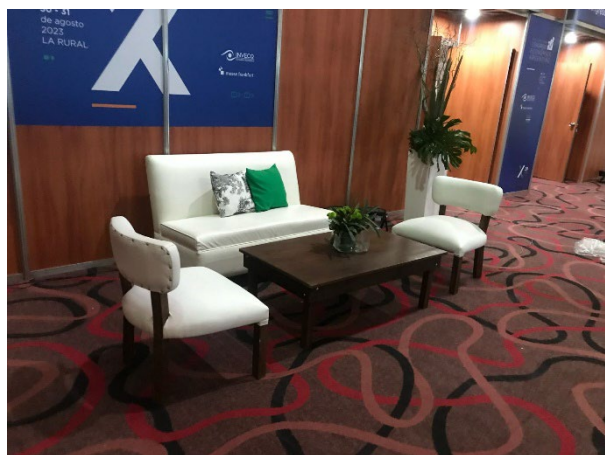

Mobiliario en Alquiler

2026

Mey Flowers 
AMBIENTACIONES

CONTACTANOS
+54 9 11 30996688

Ig. @meyflowersambientaciones
www.meyflowers.com.ar

LIVINGS MATEROS

SILLON DE 2 CPOS
4 SILLONES MATEROS
MESA RATONA PATA
HORQUILLA
6 PAX